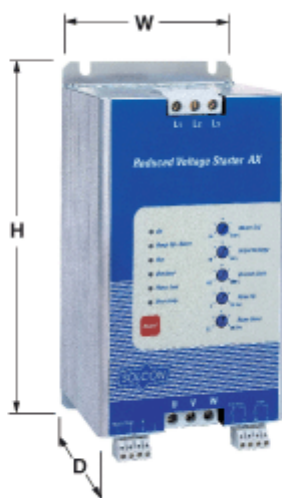

Varenummer: 761340008
Beskrivelse: Softstarter RVS-AX 8
4kW 8A 3x400V IP20 Analog

Mål

D = 102.0

H = 232.0

Vægt = 2.60

W = 120.0